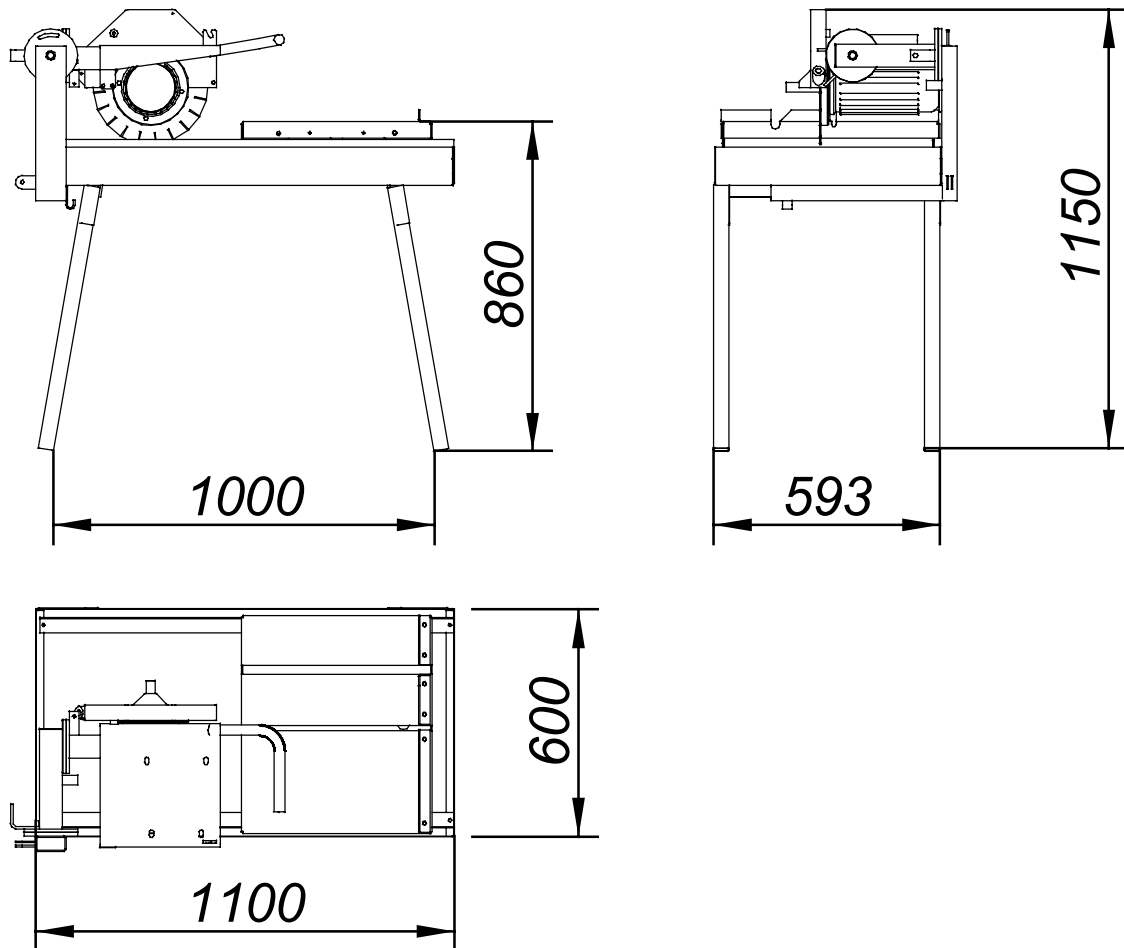

## CORTADORA CD-650 III

### CARACTERÍSTICAS PRINCIPALES

- DIMENSIONES DE LA MESA	1100 x 600 mm
- ALTURA AL CARRO	860 mm
- DIAMETRO DISCO DIAMANTE	Ø 300 mm
- DIAMETRO DEL EJE	25,4 mm
- ALTURA DE CORTE	VARIABLE
- LONGITUD DE CORTE	650 mm
- MOTOR TRIFÁSICO	4 CV 3.000 rpm
- BOMBA	ELÉCTRICA
- PESO	70 Kg
- BANDEJA	PINTADA
- PROTECTOR DISCO	ALUMINIO